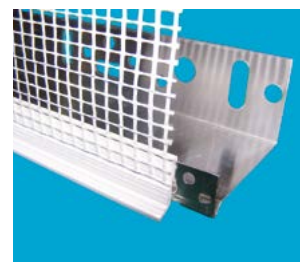

Aufsteckprofile für WDVS Sockelprofile

Werkstoff: Hart-PVC mit 10 cm WDVS-Glasfasergewebe

- Optimaler Putzabschluss mit Tropfkante und stabiler Putz-Abzugskante
- Keine thermisch bedingten Putzabplatzungen
- Auch für Sockelprofile ohne Tropfkante geeignet

jetzt ab

2,00

statt 2,07 je Meter

Profil-Nr.	Putzstärke in mm	Lieferlänge in cm	Stäbe je Bund	Nettopreis je Meter		
				ab 1 Bund	ab 4 Bund	ab 8 Bund
3315	3	250	20	2,35	2,12	2,00
3316	6	250	20	2,39	2,15	2,03
3317	10	250	20	2,52	2,27	2,14
3318	15	250	20	2,60	2,34	2,21