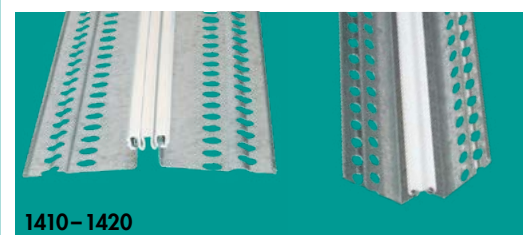

### Schnellputzprofile

**Werkstoff:** sendzimir verzinktes Stahlblech mit einer zweiseitigen Zinkauflage von 275g/m<sup>2</sup> nach EN-Norm 10142

jetzt ab  
**0,58**  
statt 0,68 je Meter

Profil-Nr.	Putzdicke in mm	Lieferlängen in cm	Stäbe je Bund	Nettopreis je Meter
<b>1160</b>	6	250, 260, 300	50	<b>0,58</b>
<b>1161</b>	10	250, 260, 300	50	<b>0,65</b>
<b>1162</b>	13	250, 300	50	<b>0,83</b>

### Dehnfugenprofile

mit 15 mm elastischer Gummilippe für Fläche u. Ecke

1410-1420

**Werkstoff:** sendzimir verzinktes Stahlblech mit einer zweiseitigen Zinkauflage von 275g/m<sup>2</sup> nach EN-Norm 10142