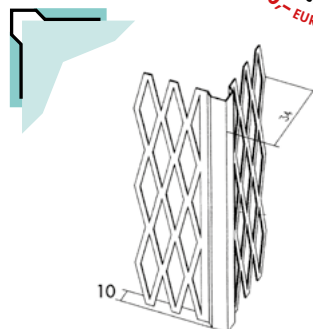

### Kantenprofil

**Werkstoff:** sendzimir verzinktes Stahlblech mit einer zweiseitigen Zinkauflage von 275g/m<sup>2</sup> nach EN-Norm 10142

jetzt nur  
**0,51**  
statt 0,60 je Meter

Profil-Nr.	Putzdicke in mm	Lieferlängen in cm	Stäbe je Bund	Nettopreis je Meter
<b>1001</b>	10	alle Längen zwischen 150 und 300 lieferbar	25	<b>0,51</b>