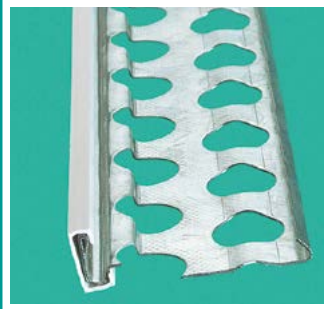

### Kantenprofile mit PVC-Kante

**Werkstoff:** sendzimir verzinktes Stahlblech mit einer zweiseitigen Zinkauflage von 275g/m<sup>2</sup> nach EN-Norm 10142

jetzt ab **1,91**  
statt 2,25 je Meter

Profil-Nr.	Putzdicke in mm	Lieferlängen in cm	Stäbe je Bund	Nettopreis je Meter
<b>5051</b>	10	200, 250, 300	15	<b>1,91</b>
<b>5052</b>	15	200, 225, 250, 275, 300	15	<b>1,91</b>
<b>5053</b>	20	200, 250, 300	15	<b>2,06</b>

### Putzabschlussprofile mit PVC-Überzug

**Werkstoff:** sendzimir verzinktes Stahlblech mit einer zweiseitigen Zinkauflage von 275g/m<sup>2</sup> nach EN-Norm 10142

jetzt ab **2,67**  
statt 3,14 je Meter