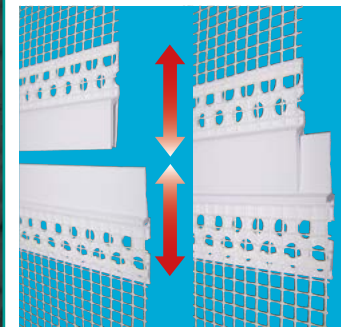

2 Hart-PVC-Abschlussprofile 20 mm, mit 12,5cm aufkaschiertem WDVS-Glasfasergewebe und elastischer Gummilippe.

Werkstoff: Hart-PVC mit WDVS-Glasfasergewebe

jetzt ab **5,10**  
statt 5,30 je Meter

Profil-Nr.	Putzdicke in mm	Lieferlängen in cm	Stäbe je Bund	Nettopreis je Meter		
				ab 1 Bund	ab 4 Bund	ab 8 Bund
9405	5	200	25	6,00	5,40	<b>5,10</b>
9406	8	200	25	6,88	6,19	<b>5,85</b>

### Dehnfugenprofil

für horizontalen Einbau für Fläche

2 einzelne Hart-PVC-Profile mit PVC-Kante und 10 cm aufkaschiertem WDVS-Glasfasergewebe, für horizontale Dehnfugen.

Die beiden einzelnen Profile werden ineinander gesteckt und über der Dehnfuge angesetzt.