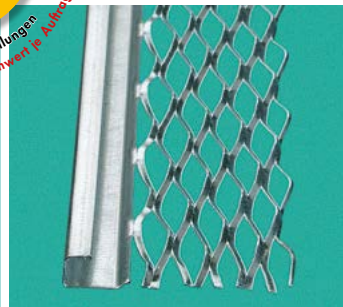

Putzabschlussprofil

Werkstoff: sendzimir verzinktes Stahlblech mit einer zweiseitigen Zinkauflage von 275g/m² nach EN-Norm 10142

jetzt nur
1,67
statt 1,96 je Meter

Profil-Nr.	Putzdicke in mm	Lieferlängen in cm	Stäbe je Bund	Nettopreis je Meter
1120	10	250, 260, 300	25	1,67