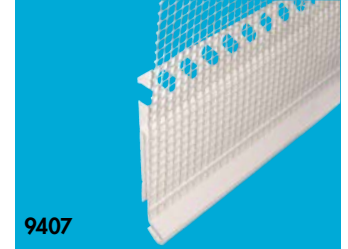

Blechanschlussprofile

PROOFI W45-8 und -11 FIN-TEX

Werkstoff: Hart-PVC mit 12,5cm aufkaschiertem WDVS-Glasfasergewebe und 25 Steckverbindern je Bund

jetzt ab **4,22**
statt 4,39 je Meter

jetzt ab **4,42**
statt 4,59 je Meter

Profil-Nr.	Putzdicke in mm	Lieferlängen in cm	Stäbe je Bund	Nettopreis je Meter		
				ab 1 Karton	ab 4 Kartons	ab 8 Kartons
9413	8	200	25	4,97	4,47	4,22
9407	11	200	25	5,20	4,68	4,42