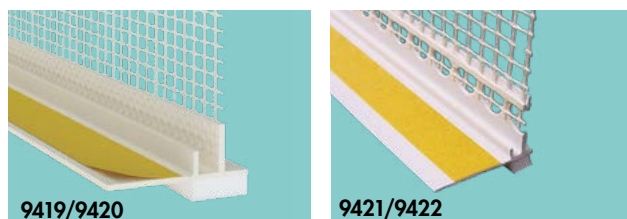

Anputzleisten für WDVS

für dichte und sichere Putzanschlüsse

Werkstoff: PVC mit PE-Band und 10cm WDVS-Glasfasergewebe

mit gelochtem Schenkel

jetzt ab
1,22
statt 1,26 je Meter

Profil-Nr.	Putzdicke in mm	Lieferlängen in cm	Stäbe je Bund	Nettopreis je Meter		
				ab 1 Karton	ab 4 Karton	ab 8 Karton
9419	6	140, 260	30	1,44	1,30	1,22
9420	9	140, 260	30	1,54	1,39	1,31
9421	6	140, 240	30	1,79	1,61	1,52
9422	9	140, 240	30	1,88	1,69	1,60